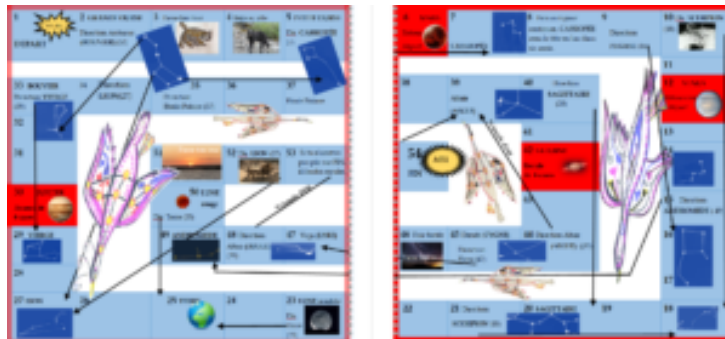

Jeu du cygne

**Le jeu propose un voyage dans le ciel de la GRANDE OURSE
à la *Galaxie d'Andromède M31.***

Avant de commencer, il faut lancer le dé pour savoir dans quel ordre jouer.
Pendant le jeu, chaque joueur lance le dé et avance son pion case par case en suivant le nombre obtenu. Il devra alors suivre les consignes de la case.
Le but du jeu est d'arriver en premier à la dernière case mais avec l'obligation d'arriver pile sur cette case sinon il faudra reculer.

A jouer directement dans le livre.

Tu peux aussi imprimer les 2 parties du plateau de jeu :

[Plateau 1 \(jeu du cygne\)](#)

[Plateau 2 \(jeu du cygne\)](#)