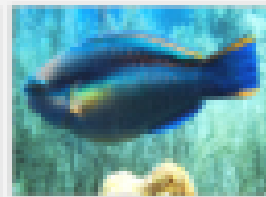

Qui est-ce ? (photos)

MEROU
vulnérable
prédateur
change de sexe

HIPPOCAMPE
vulnérable
change de couleur
mauvais nageur

POISSON-CLOWN
vulnérable
change de sexe
mauvais nageur

POISSON-PERROQUET
vulnérable
ingénu
change de sexe

BARRACUDA
prédateur
risque de danger

PIEVRE
prédatrice
change de couleur
ingénu

MARENE
prédatrice
risque de danger
change de sexe
mauvais nageur

REQUIN
vulnérable
prédateur
risque de danger

POISSON-PIERRE
prédateur
risque de danger
change de couleur
ingénu
mauvais nageur

LANGOUSTE
vulnérable
change de couleur
ingénu
mauvais nageur

POISSON-TROMPETTE
prédateur
change de couleur
ingénu
mauvais nageur

POISSON-LION
prédateur
risque de danger
change de couleur
mauvais nageur